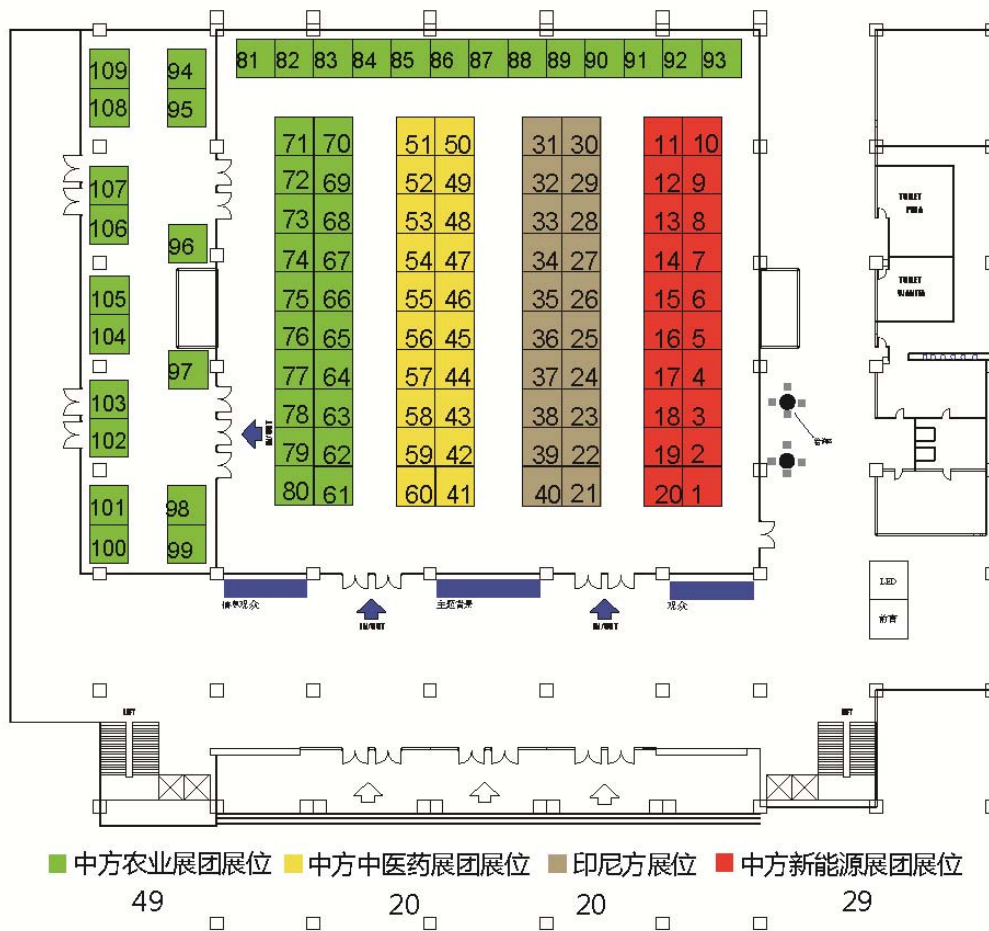

Layout of the venue

### 中国适用技术展展位布局图

科学技术部